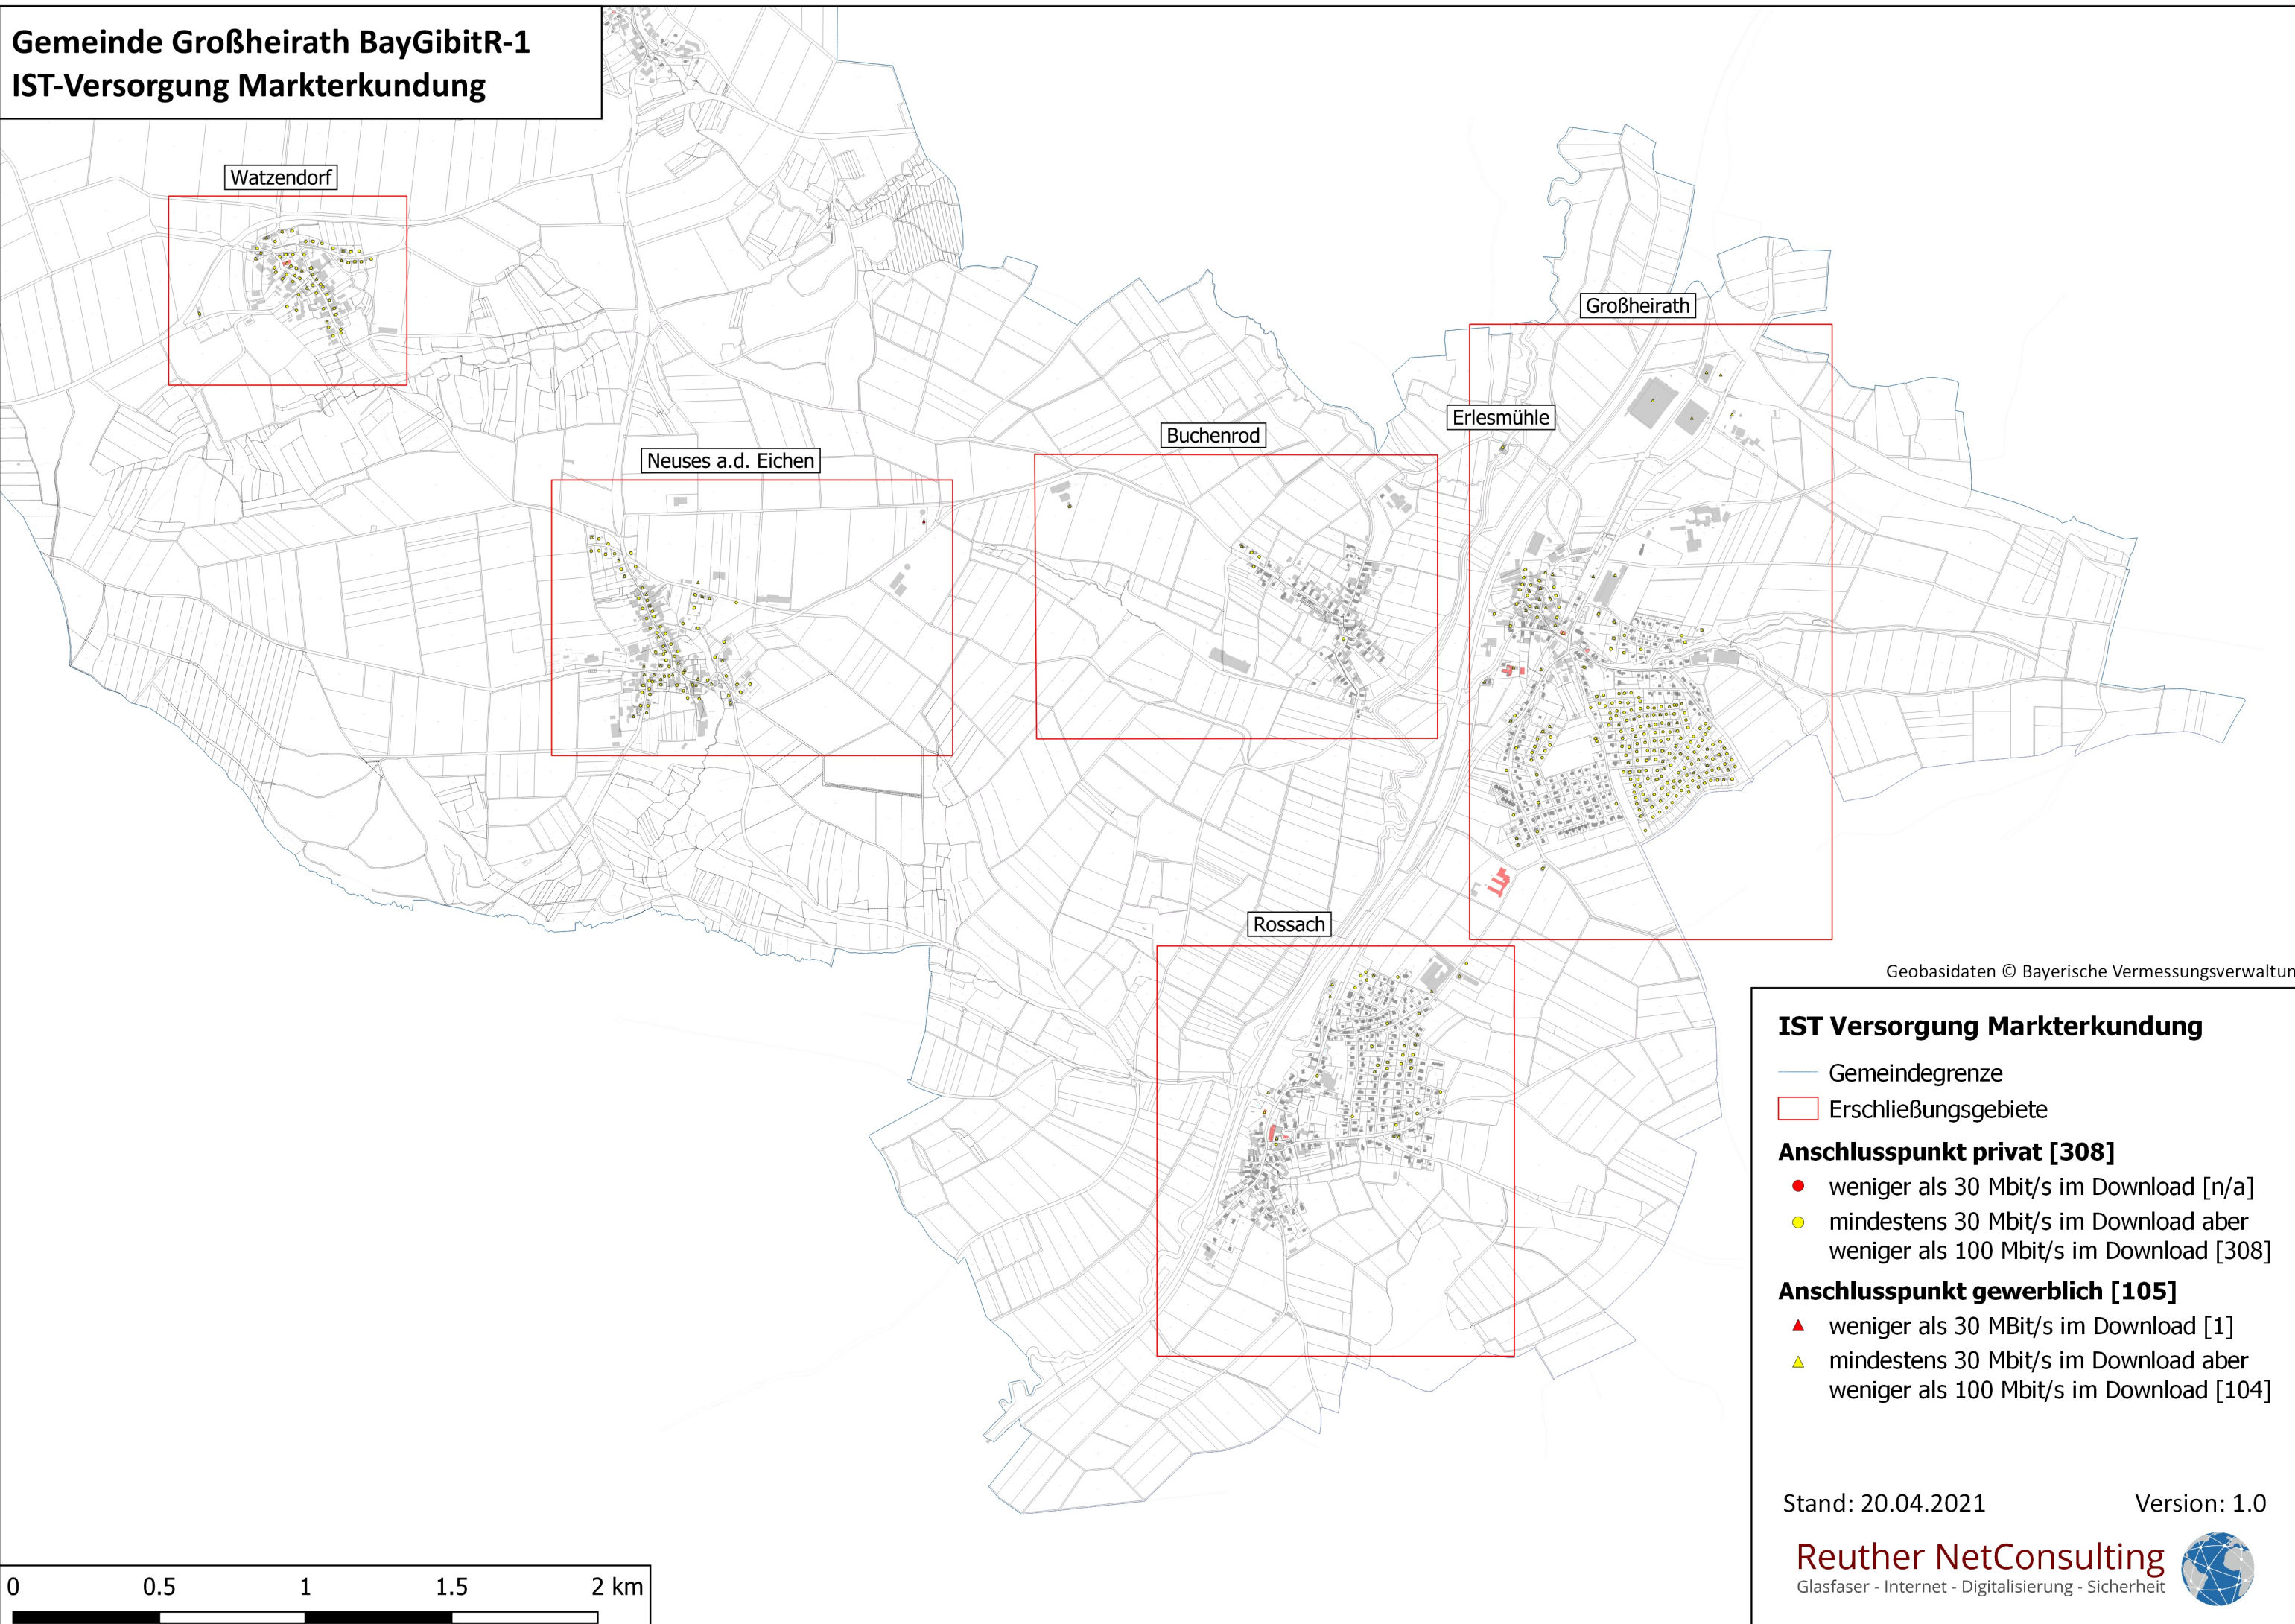

Gemeinde Großheirath BayGibitR-1 IST-Versorgung Markterkundung

Geobasidaten © Bayerische Vermessungsverwaltung

IST Versorgung Markterkundung

- Gemeindegrenze
- ▭ Erschließungsgebiete
- Anschlusspunkt privat [308]**
 - weniger als 30 Mbit/s im Download [n/a]
 - mindestens 30 Mbit/s im Download aber weniger als 100 Mbit/s im Download [308]
- Anschlusspunkt gewerblich [105]**
 - ▲ weniger als 30 Mbit/s im Download [1]
 - ▲ mindestens 30 Mbit/s im Download aber weniger als 100 Mbit/s im Download [104]

Stand: 20.04.2021 Version: 1.0